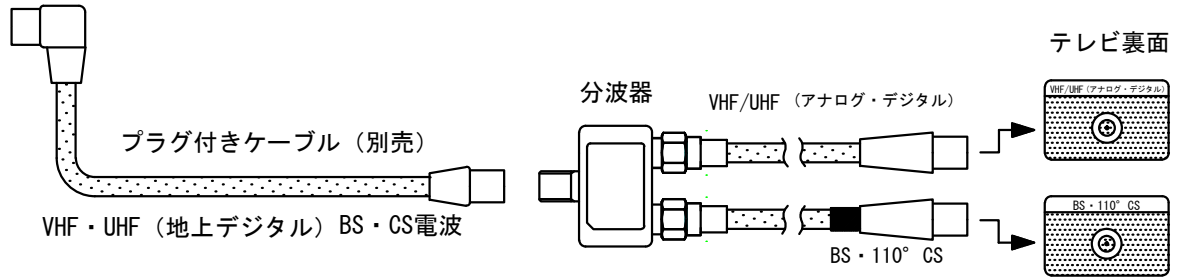

分波器CB-01WP テレビへの接続方法例

テレビ端子

- ・本分波器はBS・110°CSとVHF/UHF（アナログ・デジタル）の電波を分けるときに使用します。
- ・入力-BS・110°CS出力間電流通過形です。（最大DC15V 0.8A以下）
- ・出力ケーブル長は約50cm, 先端プラグはプッシュ式です。

※プラグ付きケーブルは弊社型番2403-G-3(3m), 5(5m), 2404-G-3(3m), 5(5m)を別途お買い求めください。

コスモケーブル株式会社 〒266-0003 千葉県千葉市緑区高田町2281-24 TEL 043(300)1202
FAX 043(300)1209

分波器CB-01WF テレビへの接続方法例

テレビ端子

- ・本分波器はBS・110°CSとVHF/UHF（アナログ・デジタル）の電波を分けるときに使用します。
- ・入力-BS・110°CS出力間電流通過形です。（最大DC15V 0.8A以下）
- ・出力ケーブル長は約50cm, 先端プラグはネジ込式です。