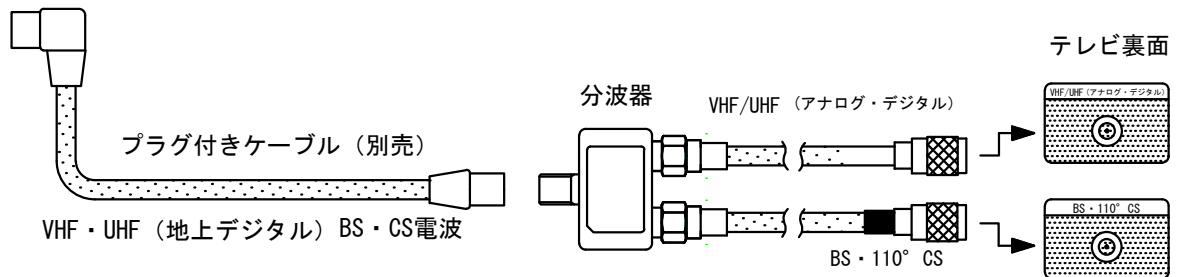

分波器CB-01WP テレビへの接続方法例

テレビ端子

- ・本分波器はBS・110°CSとVHF/UHF（アナログ・デジタル）の電波を分けるときに使用します。
- ・入力-BS・110°CS出力間電流通過形です。（最大DC15V 0.8A以下）
- ・出力ケーブル長は約50cm, 先端プラグはプッシュ式です。

※プラグ付きケーブルは弊社型番2403-G-3(3m), 5(5m), 2404-G-3(3m), 5(5m)を別途お買い求めください。

コスモケーブル株式会社 〒266-0003 千葉県千葉市緑区高田町2281-24 TEL 043(300)1202
FAX 043(300)1209

分波器CB-01WF テレビへの接続方法例

テレビ端子

- ・本分波器はBS・110°CSとVHF/UHF（アナログ・デジタル）の電波を分けるときに使用します。
- ・入力-BS・110°CS出力間電流通過形です。（最大DC15V 0.8A以下）
- ・出力ケーブル長は約50cm, 先端プラグはネジ込式です。